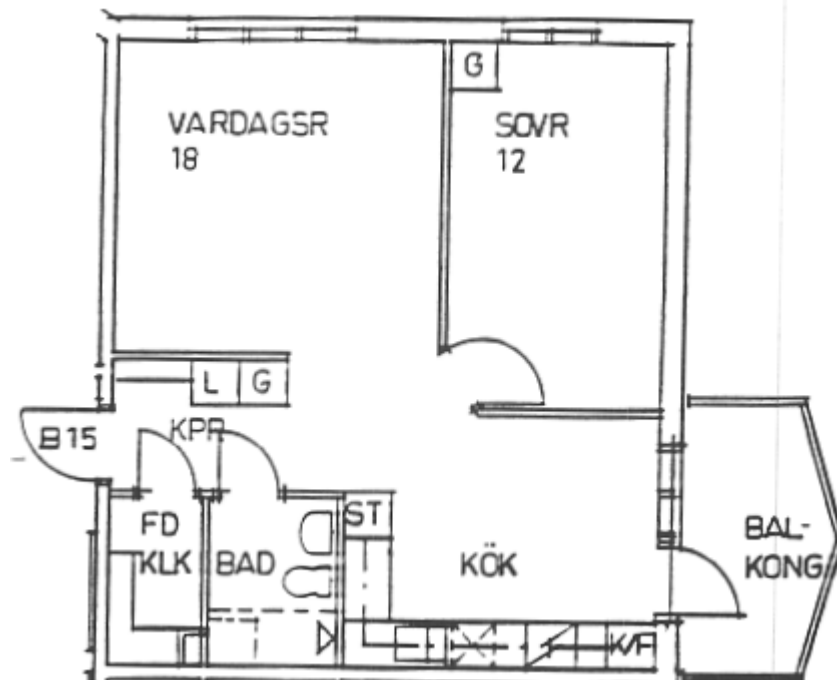

Våra lägenheter

I varje hus finns 16 stycken lägenheter. De är uppdelade på följande vis:

1½ rums lägenhet, 47 m², 4 stycken i varje hus

2 rums lägenhet, 55 m², 5 i varje hus

Bostadsrättsföreningen Gammelbyn

2½ rums lägenhet, 69 m², 1 i varje hus

3 rums lägenhet, 68 m², 3 stycken i varje hus

Bostadsrättsföreningen Gammelbyn

3½ rums lägenhet, 83 m², 3 stycken i varje hus